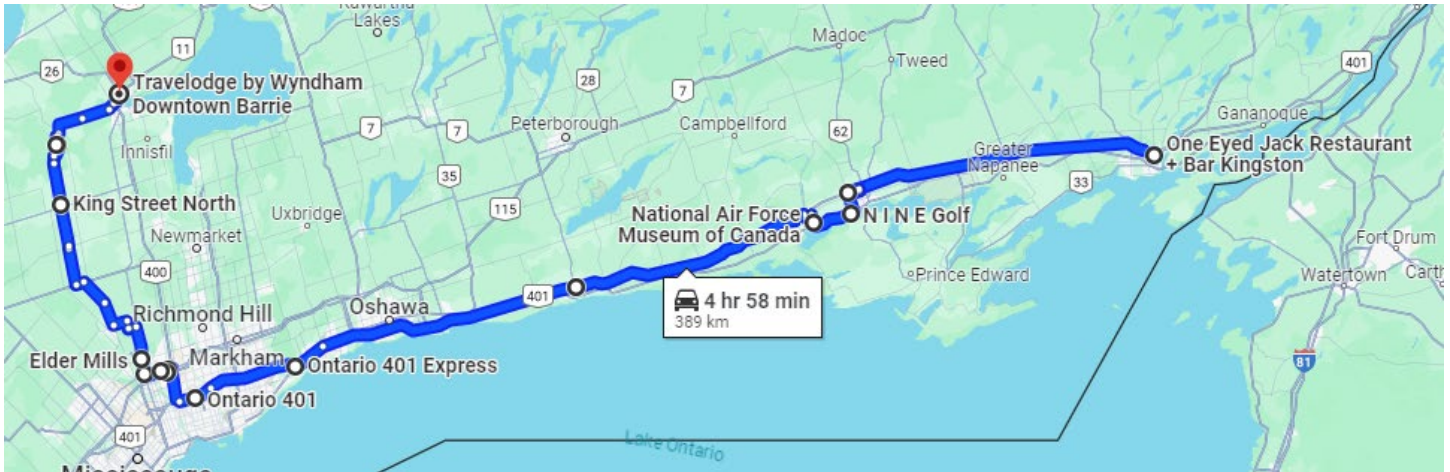

The Rolling Barrage

Randonnée à moto d'un océan à l'autre pour lutter contre le SSPT

Jour 09 (Lun, 05 août 2024) Kingston ON – Barrie ON

Allez à Google Maps: <https://maps.app.goo.gl/ut9faKMrrmm4vFQf79>

Arrêts Quotidiens	
Véhicule de marchandises	Sera à l'adresse ci-bas avant le départ pour les achats l'enregistrement.
• Admission	Days Inn by Wyndham Kingston, Kingston, ON K7K 6W2
A. Départ	Days Inn by Wyndham Kingston, Kingston, ON K7K 6W2
B. Pause	Ultramar - Gas Station, Belleville, ON K8N 4Z5
Véhicule de marchandises	Sera à l'adresse ci-bas avant le départ pour les achats l'enregistrement.
C. Musée/Enregistrement	National Air Force Museum of Canada, Astra, ON K0K 3W0
D. Carburant	Ultramar, Port Hope, ON L1A 3V6
Véhicule de marchandises	Sera à l'adresse ci-bas avant le départ pour les achats l'enregistrement.
E. Diner/Enregistrement/Carburant par vous-même	Carpenters Local 27, Woodbridge, ON L4L 9T2
Véhicule de marchandises	Sera à l'adresse ci-bas avant le départ pour les achats l'enregistrement.
F. Musée	CFB Borden, Borden, ON L0M 1C0
• Hôtel (Nuitée)	Travelodge by Wyndham Downtown Barrie, Barrie, ON L4M 3B9
• Souper	Applebee's, Barrie, ON L4M 3B9
Contacts	
Point de contact principal	
Sunray (Directeur)	Jim Gordon Ride.Director@therollingbarrage.com
Sunray Minor (Asst.-Dir.)	