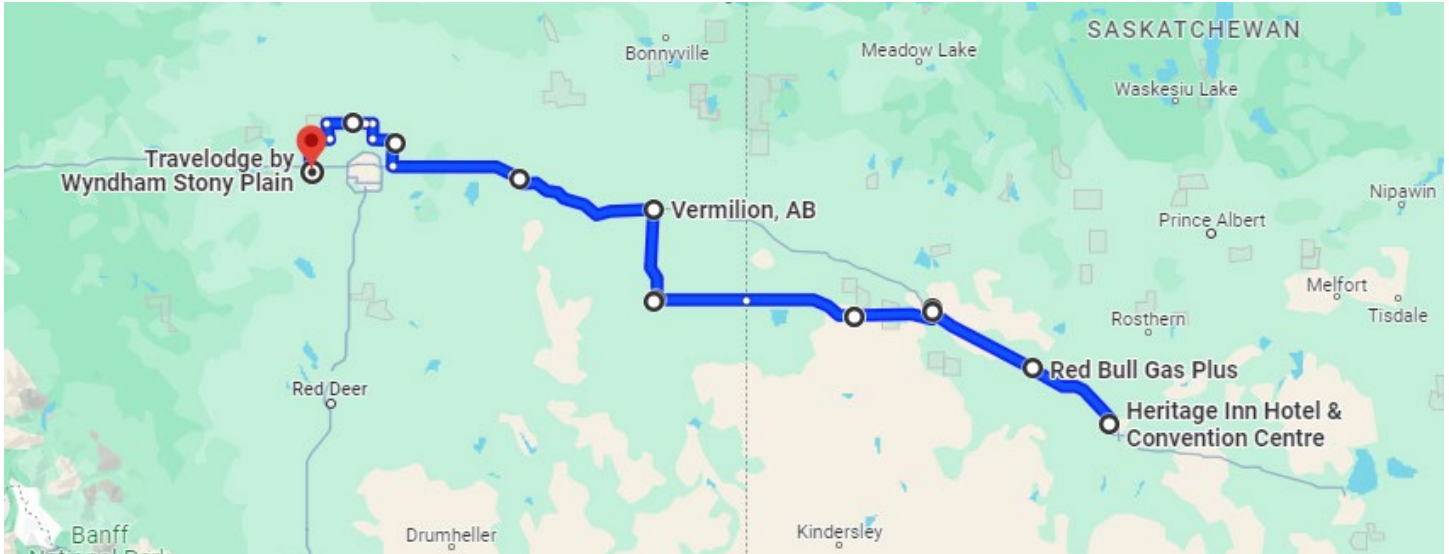

The Rolling Barrage

Randonnée à moto d'un océan à l'autre pour lutter contre le SSPT

Jour 15 (dim 11 août 2024) Saskatoon SK – Stony Plain AB

Allez à Google Maps: <https://maps.app.goo.gl/iLK2rPx7nX4Di6rd7>