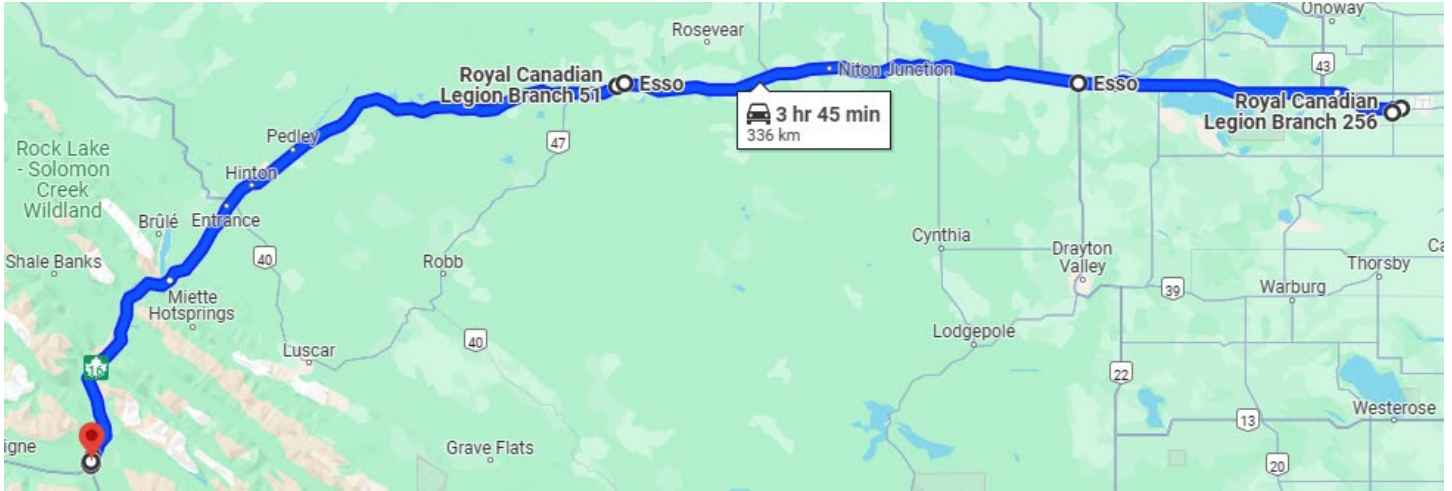

The Rolling Barrage

Randonnée à moto d'un océan à l'autre pour lutter contre le SSPT

Jour 16 (lun 12 août 2024) Stony Plain AB - Jasper AB

Allez à Google Maps: <https://maps.app.goo.gl/TvaubLgY9m7ktuc69>

Arrêts Quotidiens		
Véhicule de marchandises	Sera à l'adresse ci-bas avant le départ pour les achats l'enregistrement.	
• Admission	Travelodge by Wyndham Stony Plain , Stony Plain, AB T7Z 1V7	
A. Départ	Travelodge by Wyndham Stony Plain , Stony Plain, AB T7Z 1V7	
B. Déjeuner	Royal Canadian Legion Branch 256 , Stony Plain, AB T7Z 1V5	
C. Pause	Esso , 49th St & Service Rd, Entwistle, AB T0E 0S0	
D. Carburant	Esso , Edson, AB T7E 1B8	
Véhicule de marchandises	Sera à l'adresse ci-bas avant le départ pour les achats l'enregistrement.	
E. Dîner/enregistrement	Royal Canadian Legion Branch 51 , Edson, AB T7E 1T4	
Véhicule de marchandises	Sera à l'adresse ci-bas avant le départ pour les achats l'enregistrement.	
F. Finale	The STAND EASY , Jasper Royal Canadian Legion, Jasper, AB T0E 1E0	
• Hôtel (Nuitée)	Jasper Downtown Hostel , Jasper, AB T0E 1E0	
• Souper	The STAND EASY , Jasper Royal Canadian Legion, Jasper, AB T0E 1E0	
Contacts		
Point de contact principal	Keith Campeau (AB Lead)	Ab@therollingbarrage.com
Sunray (Directeur)	Jim Gordon	Ride_Director@therollingbarrage.com
Sunray Minor (Asst.-Dir.)		